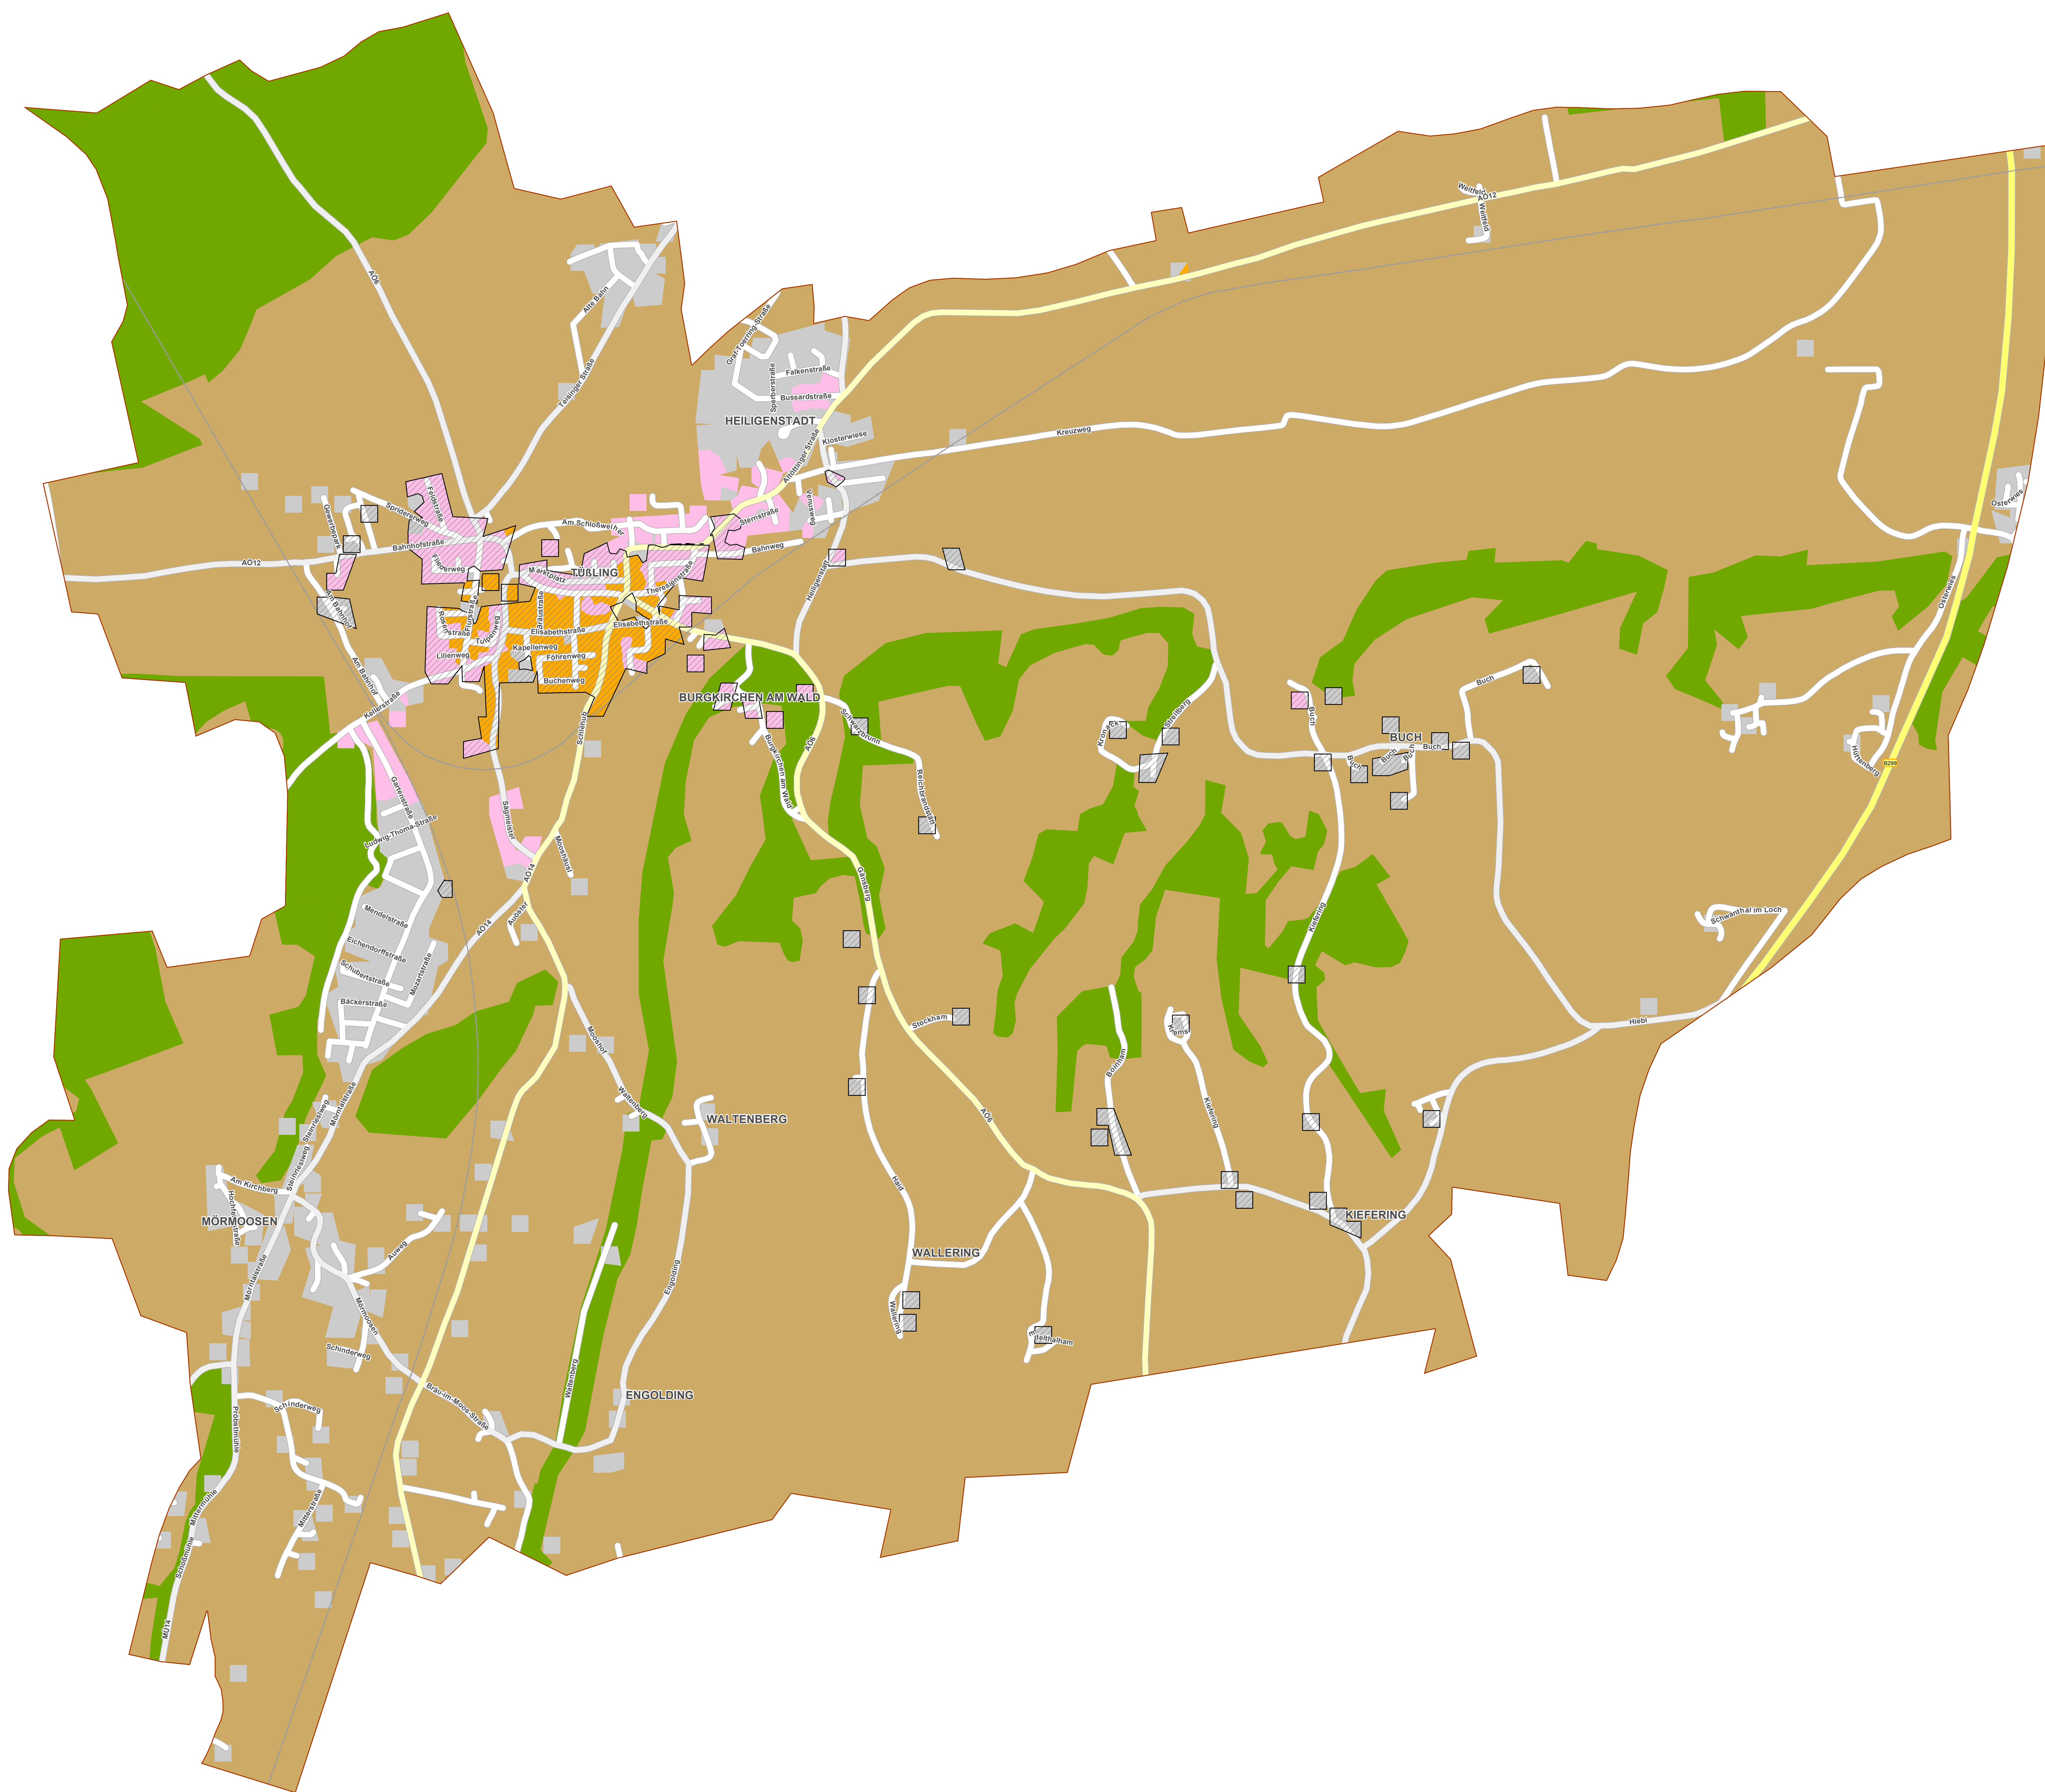

# Breitbandversorgung Tüßling

**Deutsche Telekom Technik GmbH**  
Darstellung Ist-Bandbreite am Hausanschluss

**Bereiche**  
Nahbereich

**Festnetzversorgung**  
down-/up-stream in KBit/s

- <16000/<2000
- min. 16000/2000
- min. 30000/bis zu 10000

**Geo Street**

- Gewässer
- Wald
- Moor- / Heidellandschaft
- Sandgebiet
- Strand / Düne
- Hintergrund